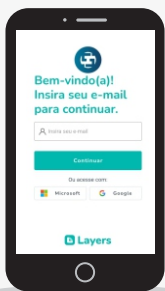

Como fazer o **download** do aplicativo?

The Sophia logo consists of a blue square icon with a white stylized 'S' and the word 'sophia' in a lowercase, sans-serif font to its right.

Acesse a loja virtual de aplicativos do seu dispositivo e procure por "Sophia By Layers".

Como realizar o primeiro acesso?

1

Abra o aplicativo e clique em 'continuar para o login'

2

Insira o e-mail cadastrado na escola (contrato ou antigo login do Educare Box)

3

Confirme o código token enviado para o e-mail