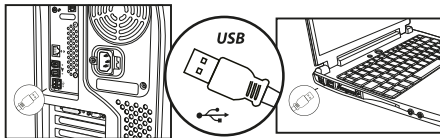

Obrigado por escolher um produto KROSS Elegance!
Siga este breve guia para utilizá-lo corretamente.

Especificações do Produto

Botões: 3

Comprimento do cabo: 1,3m

Voltagem: DC 1.5V

Consumo: Máximo 19ma

Consumo em stand-by: 80ua

Resolução: 1000dpi

Vida útil: 2 milhões de cliques

Peso: 80g

Como ligar

- 1.Desligue o computador ou laptop
- 2.Desconecte o mouse que está sendo usado no momento
- 3.Conecte o cabo usb na entrada usb do computador ou qualquer interface USB disponível do laptop.
- 4.O mouse pode ser usado normalmente ao ligar um computador ou laptop novamente.

Sistemas compatíveis

Windows: ME/XP(X64)/Vista/7/8/10/11

Mac: OS X (V10.4 ou superior)

**PRECISA DE
AJUDA?**

Conheça toda a linha
em usekross.com

SAC 0800 868 0000
meajuda@usekross.com
Made in China

Importado e Distribuído por
CNPJ 17.737.980/0003-74